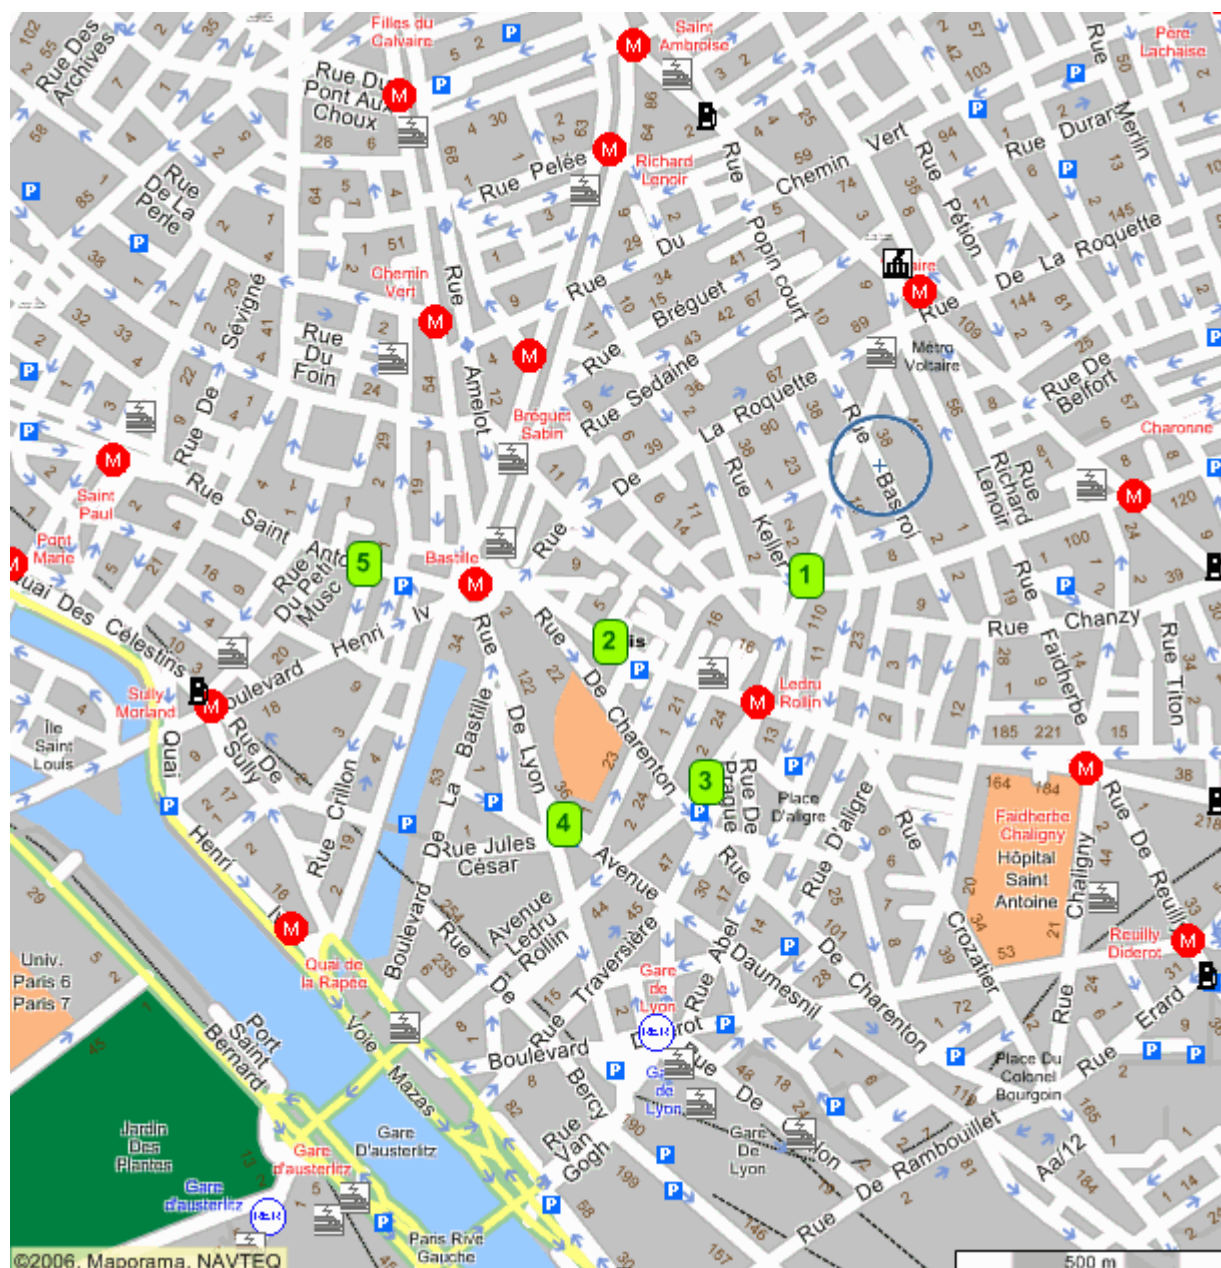

Adresse :
SYNDIGEL – 41, rue Basfroi à Paris 11^{ème}
Batiment B, dans la cour, rez-de-chaussée gauche

Plan du quartier

PARKING

- 1 - LEDRU ROLLIN : 121, avenue Ledru Rollin, Paris 11^{ème} - tél. 01.47.00.50.66
- 2 - CAPUS GARAGE : 45, rue du Faubourg St Antoine, Paris 11^{ème} - tél. 01.43.07.56.51
- 3 - PARC GTM FAUBOURG ST ANTOINE : 82bis, avenue Ledru Rollin, Paris 12^{ème} - tél. 01.44.75.52.43
- 4 - PARD OPERA BASTILLE : 34, rue de Lyon, Paris 12^{ème} - tél. 01.43.44.71.74
- 5 - STE PARISIENNE DE PARKING : 16, rue St Antoine à Paris 4^{ème} - tél. 01.48.87.78.01

METRO : Voltaire sur la place Léon Blum, les autres stations sont indiquées en rouge sur la carte ci-dessus

Depuis la gare St Lazare, ligne 9 depuis St Augustin ou Havre Caumartin jusqu'à Voltaire (20 mn environ)

BUS : sur la place Léon Blum, bus 69, 46 (gare de l'Est), 56 et le bus 61 (gare d'Austerlitz, gare de Lyon)